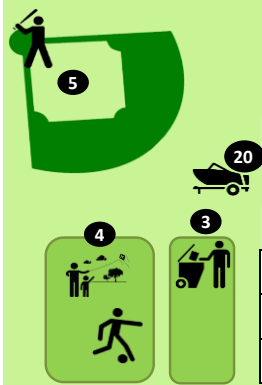

Camping Domaine Florent

11	2	1
13	4	3
15	6	5
	8	7
	10	9
	12	11
	14	13
	16	15

- | | |
|------------------------------------|----------------------------|
| 1. Accueil | 10. Parc |
| 2. Mini-golf | 11. Salle de loisirs |
| 3. Centre de déchets | 12. Restaurant |
| 4. Terrain soccer/ Espace vert | 13. Espace jeux intérieurs |
| 5. Terrain de baseball | 14. Station de vidange |
| 6. Volleyball/Jeu de fer | 15. Multi surface |
| 7. Toilettes / Douches / Buanderie | 16. Descente de bateaux |
| 8. Piscine | 17. Centre de location |
| 9. Jeu de pétanque | 18. Plage |
| | 19. Aire de détente |
| | 20. Stationnement bateaux |

17	18	17	18	17	18	17	18	17	18	17	18	17	18	17	18	
19	20	19	20	19	20	19	20	19	20	19	20	19	20	19	20	
21	22	21	22	21	22	21	22	21	22	21	22	21	22	21	22	
23	24	23	6. Terrain de baseball				22	21	22	21	22	21	22	21	22	21
25	26	25	7. Toilettes / Douches / Buanderie				23	22	23	22	23	22	23	22	23	22
27	28	27	8. Piscine				26	25	26	25	26	25	26	25	26	25
	30	29	9. Jeu de pétanque				28	27	28	27	28	27	28	27	28	27
	32	31	10. Parc				30	29	30	29	30	29	30	29	30	29
			11. Salle de loisirs				32	31	32	31	32	31	32	31	32	31